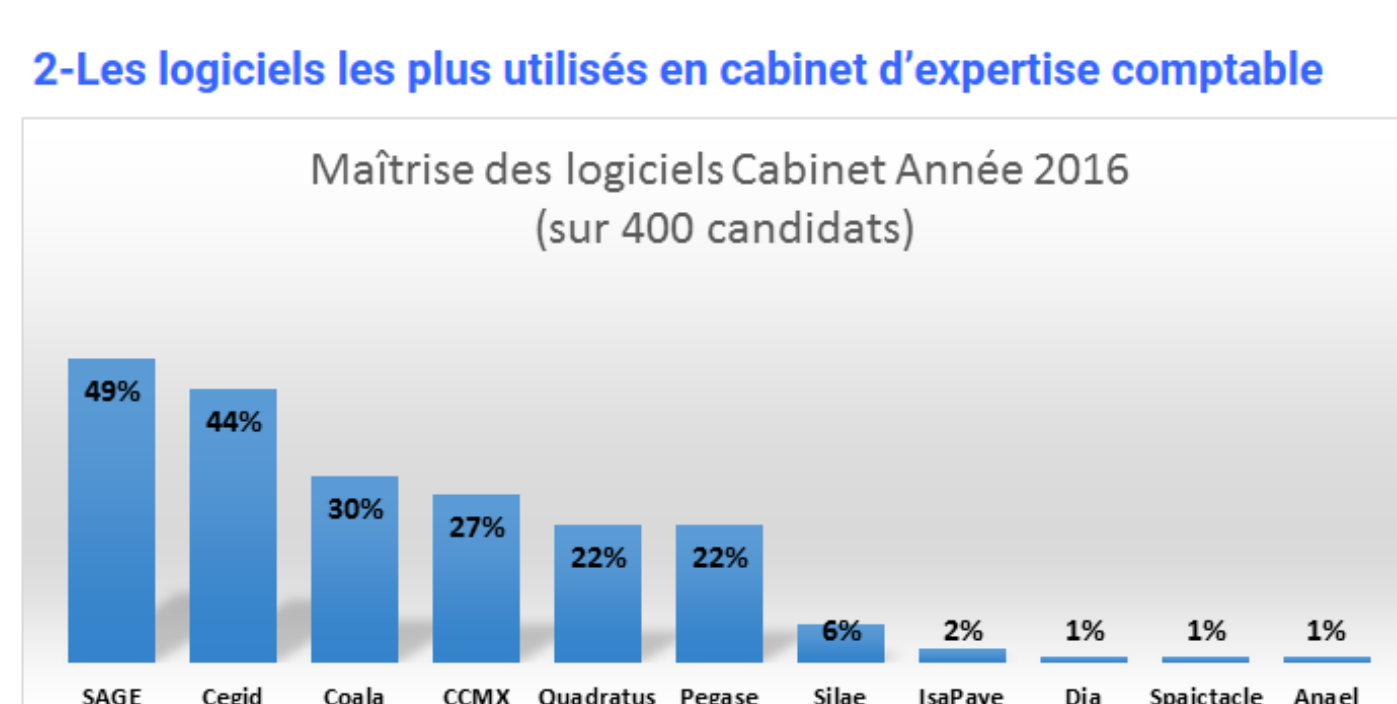

2016 : Silæ a la cote auprès des cabinets d'experts comptables

Source : étude PAYJOB, cabinet de recrutement.

[Accéder à l'article](#)