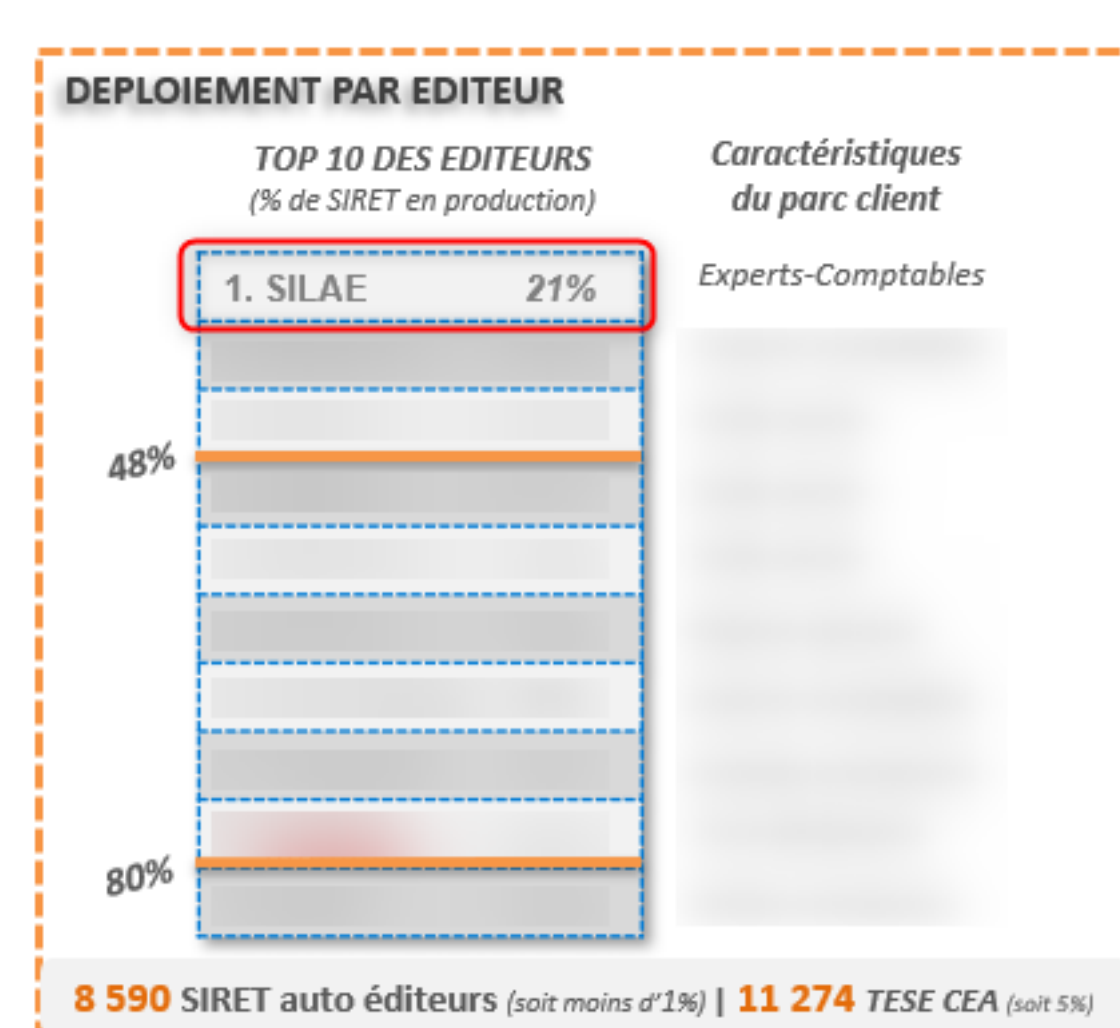

2019 : Silæxpert 1er éditeur dans le déploiement de la DSN !

Source : compte-rendu réunion SDDS du 20 février 2019.

2018 : Silæxpert devient le meilleur fournisseur dans la catégorie Logiciel Social du Palmarès Le Monde du Chiffre !

LOGICIELS SOCIAL				
N°	Société	Qualité de la prestation	Qualité du contact commercial	Coût / Suivi / SAV
1	SILÆXPERT	*****	***	** ****
2	CEGID	***	***	** *
3	SAGE	***	**	* **

Source : enquête Le Monde du Chiffre, le magazine de la profession comptable.

[Accéder à l'article](#)

Silæxpert témoigne sur son expérience et sur les clés de la réussite de sa collaboration avec Jaguar Network depuis 2010

Proposer un logiciel au déploiement rapide et des services toujours disponibles avec une garantie de sécurité maximale

CONTEXTE

ENJEUX

Depuis 2010, Jaguar Network nous accompagne et nous soutient dans notre croissance. Nous avons trouvé pour notre société un partenaire fiable, toujours à l'écoute de nos besoins et problématiques et prompt à proposer des solutions personnalisées. Nous apprécions la réactivité des équipes de Jaguar Network et la pertinence des outils de monitoring et de statistiques fournis.

*Jean-Paul Bagou
Président de Silæ*

→ [Retrouver l'intégralité du témoignage ici](#)

2017 : Silæxpert, 2ème meilleur fournisseur dans la catégorie Logiciel social du Palmarès Le Monde du Chiffre !

LOGICIELS SOCIAL				
N°	Société	Qualité de la prestation	Qualité du contact commercial	Coût / Suivi / SAV
1	CEGID	**	****	** *
2	SILÆXPERT	****	**	** **
3	AGRIS-EIC	***	***	** **

Source : enquête Le Monde du Chiffre, le magazine de la profession comptable.

[Accéder à l'article](#)